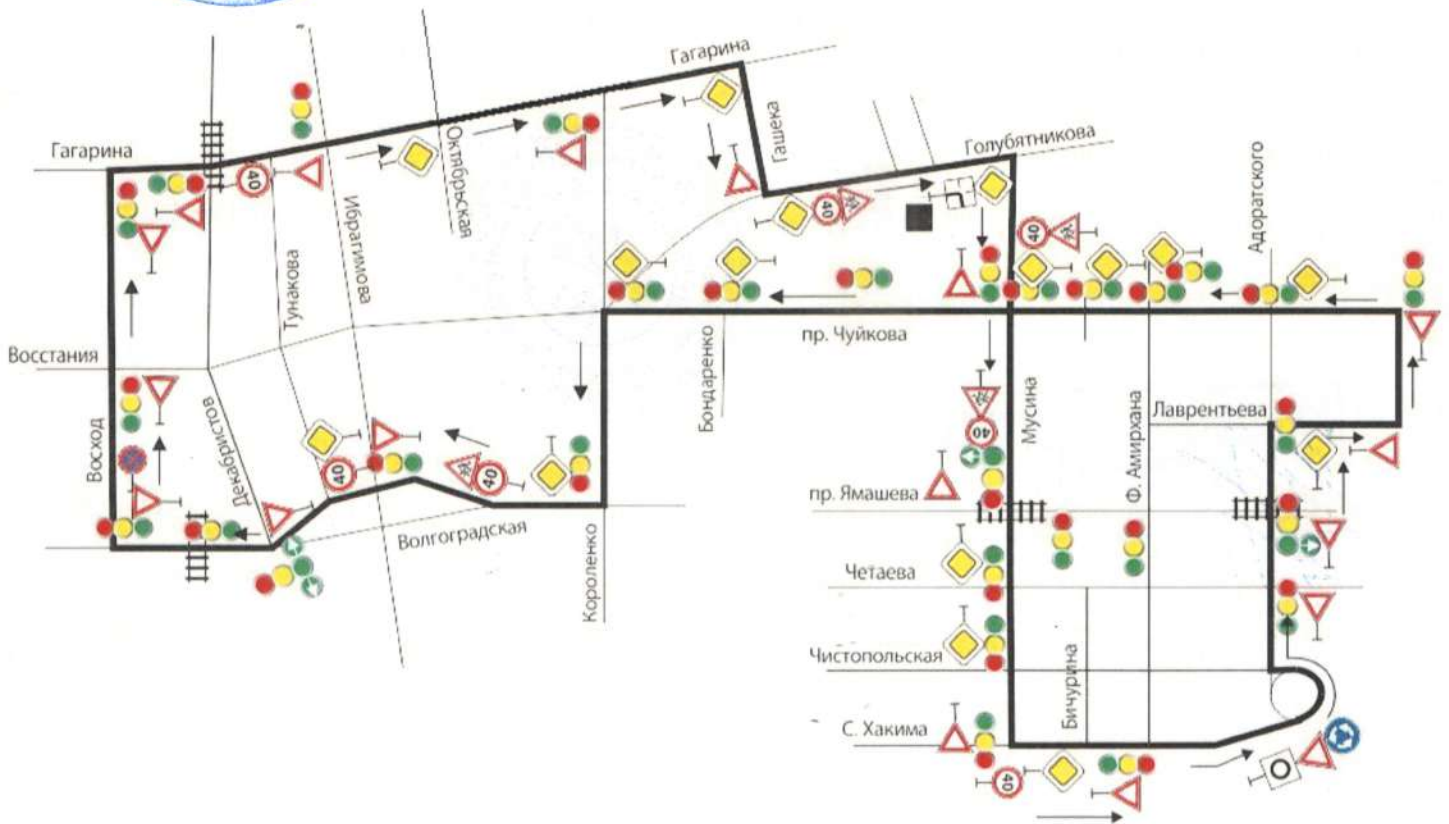

Схема учебного маршрута с указанием опасных участков и дорожных сооружений

Протяженность маршрута – 18 км

СОГЛАСОВАНО:
Начальник ОГИБДД
УМВД России по г.Казани
подполковник полиции
Новиков И.Г.

Начальник
ЭО ГИБДД
УМВД России по г.Казани
Подполковник полиции
Карамов И.Ф.

с «13» 02 2016 г.
по «12» 04 2016 г.

Обозначения на схеме:

- | | | | | | |
|---|------------------------------|---|------------------------|---|-----------------------|
|  | - посадка |  | - уступите дорогу |  | - осторожно, дети! |
|  | - светофор |  | - главная дорога |  | - остановка запрещена |
|  | - ограничение макс. скорости |  | - направление движения | | |

Схема учебного маршрута с указанием опасных участков и дорожных сооружений

СОГЛАСОВАНО:
Начальник ОГИБДД
УМВД России по г.Казани
подполковник полиции
Новиков И.Г.

Протяженность маршрута – 17 км

УТВЕРЖДАЮ
Директор
ООО «Образование»
Н.М. Карамов

Схема учебного маршрута с указанием опасных участков и дорожных сооружений

Протяженность маршрута – 9 км

СОГЛАСОВАНО:
Начальник ОГИБДД
УМВД России по г.Казани
подполковник полиции
Новиков И.Г.

Начальник
ЭО ОГИБДД
УМВД России по г.Казани
Подполковник полиции
Карамов И.Ф.