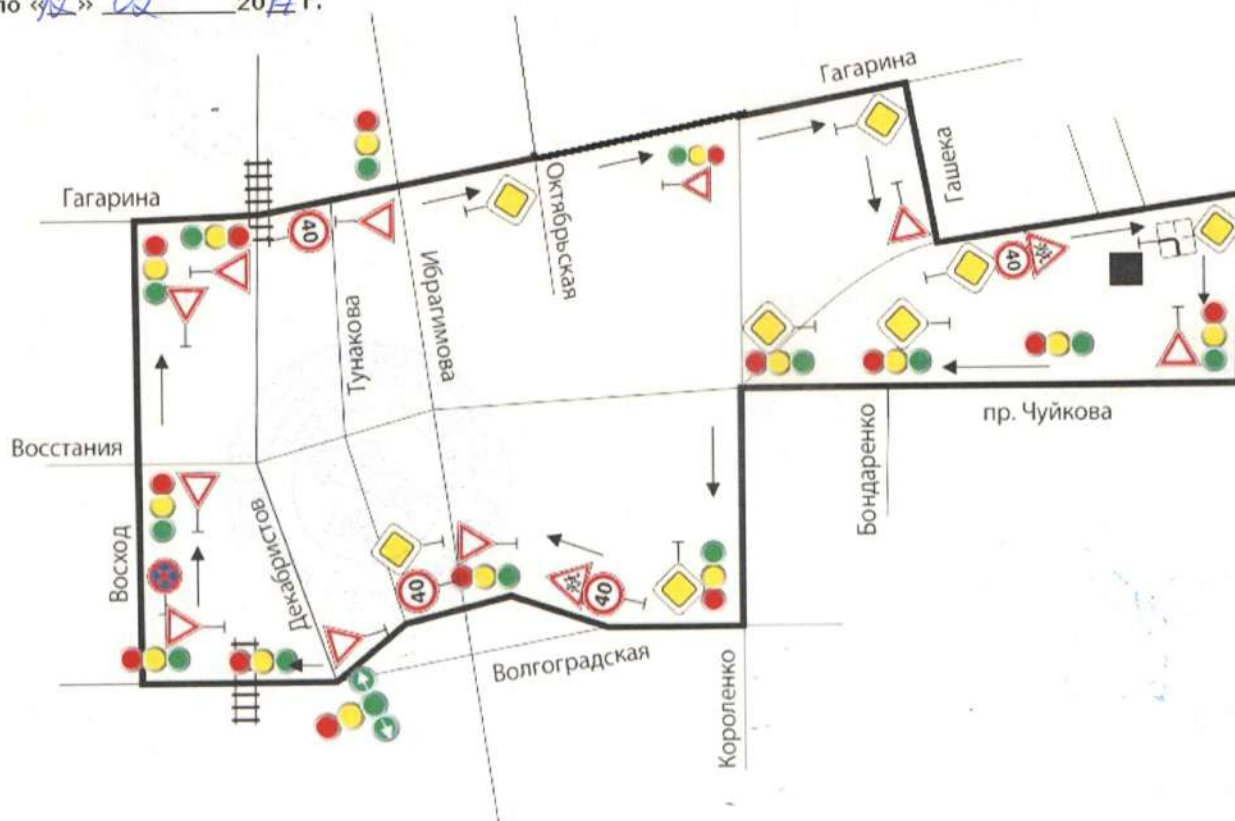

Схема учебного маршрута с указанием опасных участков и дорожных сооружений

Протяженность маршрута – 9 км

СОГЛАСОВАНО:
Начальник ОГИБДД
УМВД России по г.Казани
подполковник полиции
Новиков И.Г.

Начальник
ЭО ОГИБДД
УМВД России по г.Казани
Подполковник полиции
Карамов И.Ф.

с «18» 02 2016 г.
по «12» 02 2017 г.

УТВЕРЖДАЮ
Директор
ОГБОУ «Специальная
школа №10 «Образование»
И.М. Никитина

Обозначения на схеме:

- | | | | | | |
|---|------------------------------|---|------------------------|---|-----------------------|
|  | - посадка |  | - уступите дорогу |  | - осторожно, дети! |
|  | - светофор |  | - главная дорога |  | - остановка запрещена |
|  | - ограничение макс. скорости |  | - направление движения | | |