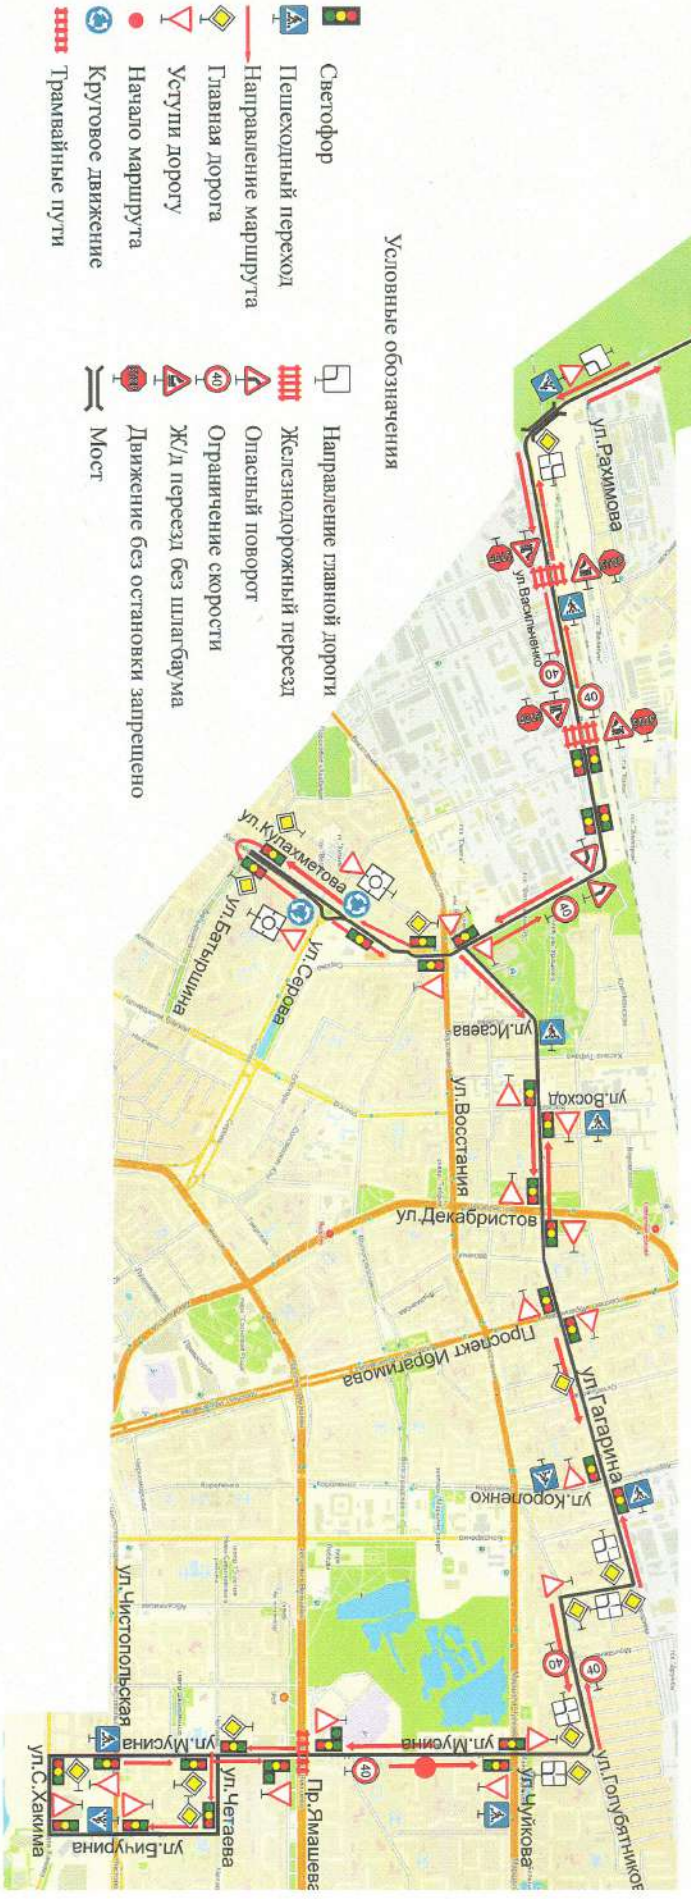

Условные обозначения